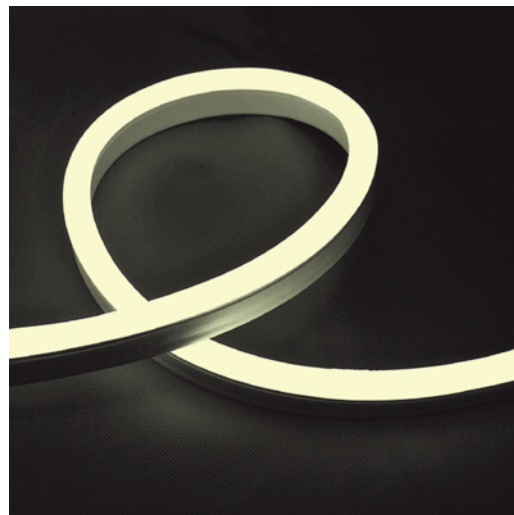

- Multifunkčný ohybný LED pás s vysokým krytím
- Vytvorte špeciálne efektné svetelné scény
- Dostupné v rôznych farbách

VLASTNOSTI PRODUKTU

Výkon svietidla	12W
Teplota svetla	440K, 470K, 525K, 592K, 630K, 3000K, 6000K
Uhol vyžarovania	90°
Životnosť	30000h
Napájacie napätie	24V DC
Stmievateľnosť	Na vyžiadanie
Možnosti montáže	Nástenná, Stropná, Zapustená
Materiál	Silikón
Farba	Biela
Záruka	3 roky